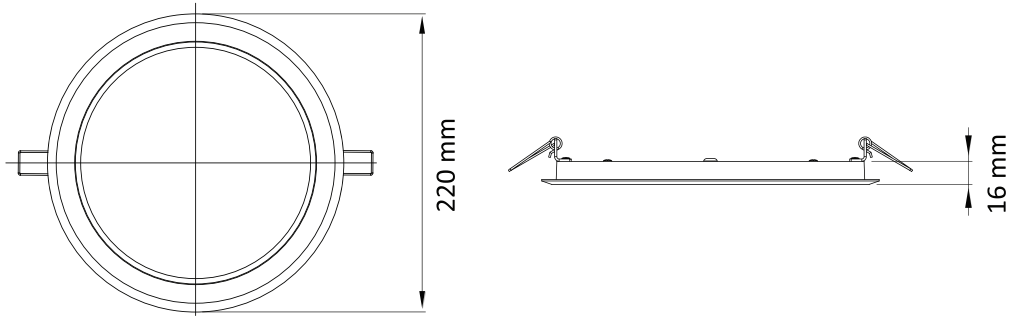

# Ultra Slim Downlight

USDW-Y60

Tip	Güç	V/Hz	Akım (A)	Işık Akısı (lm)	Montaj Ölçüsü (mm)
DL-USDW-Y60	1 x 15 W	220-240 / 50-60 Hz	0.105	1050	210
Gövde	Elektrostatik Toz Boyalı Alüminyum Enjeksiyon, Özel olarak noktalanmış elit sınıf akrilik lens, UV ışınlarına dayanıklı, sararmayan homojen ışık dağılımı sağlayan, opal beyaz polikarbon difüzör				
LED	>50.000 saat ömürlü CREE marka Mid Power				
Sürücü	Yüksek verimli sabit akım çıkışlı				