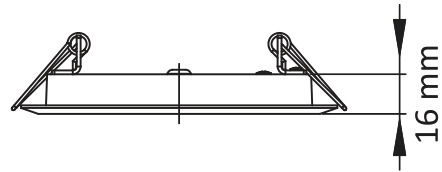

Ultra Slim Downlight

USDW-Y50

| Tip | Güç | V/Hz | Akım (A) | Işık Akısı (lm) | Montaj Ölçüsü (mm) |
|-------------|---|--------------------|----------|-----------------|--------------------|
| DL-USDW-Y50 | 1 x 10W | 220-240 / 50-60 Hz | 0.070 | 600 | 155 |
| Gövde | Elektrostatik Toz Boyalı Alüminyum Enjeksiyon, Özel olarak noktalanmış elit sınıf akrilik lens, UV ışınlarına dayanıklı, sararmayan homojen ışık dağılımı sağlayan, opal beyaz polikarbon difüzör | | | | |
| LED | >50.000 saat ömürlü CREE marka Mid Power | | | | |
| Sürücü | Yüksek verimli sabit akım çıkışlı | | | | |