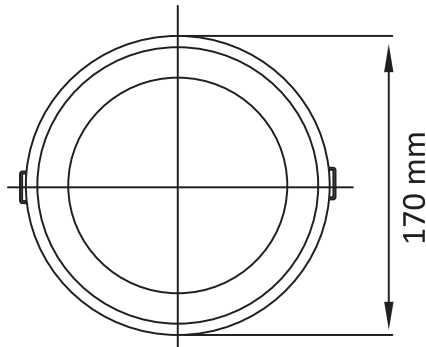

Ultra Slim Downlight

USDW-Y50

| Tip | Güç | V/Hz | Akım (A) | Işık Akısı (lm) | Montaj Ölçüsü (mm) |
|-------------|---|--------------------|----------|-----------------|--------------------|
| DL-USDW-Y50 | 1 x 10W | 220-240 / 50-60 Hz | 0.070 | 600 | 155 |
| Gövde | Elektrostatik Toz Boyalı Alüminyum Enjeksiyon, Özel olarak noktalanmış elit sınıf akrilik lens, UV ışınlarına dayanıklı, sararmayan homojen ışık dağılımı sağlayan, opal beyaz polikarbon difüzör | | | | |
| LED | >50.000 saat ömürlü CREE marka Mid Power | | | | |
| Sürücü | Yüksek verimli sabit akım çıkışlı | | | | |