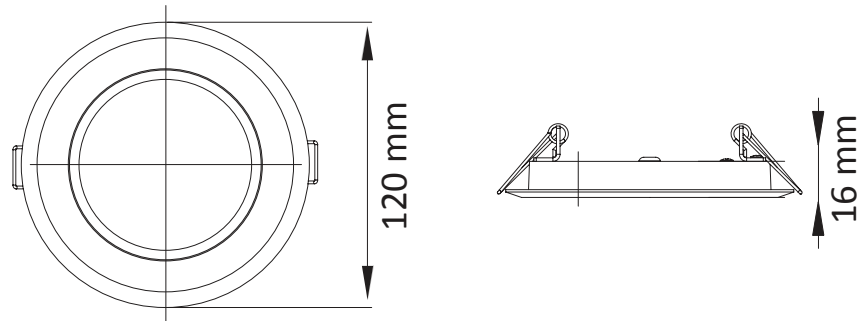

Ultra Slim Downlight

USDW-Y40

Tip	Güç	V/Hz	Akım (A)	Işık Akısı (lm)	Montaj Ölçüsü (mm)
DL-USDW-Y40	1 x 5 W	220-240 / 50-60 Hz	0.040	280	105
Gövde	Elektrostatik Toz Boyalı Alüminyum Enjeksiyon, Özel olarak noktalanmış elit sınıf akrilik lens, UV ışınlarına dayanıklı, sararmayan homojen ışık dağılımı sağlayan, opal beyaz polikarbon difüzör				
LED	>50.000 saat ömürlü CREE marka Mid Power				
Sürücü	Yüksek verimli sabit akım çıkışlı				